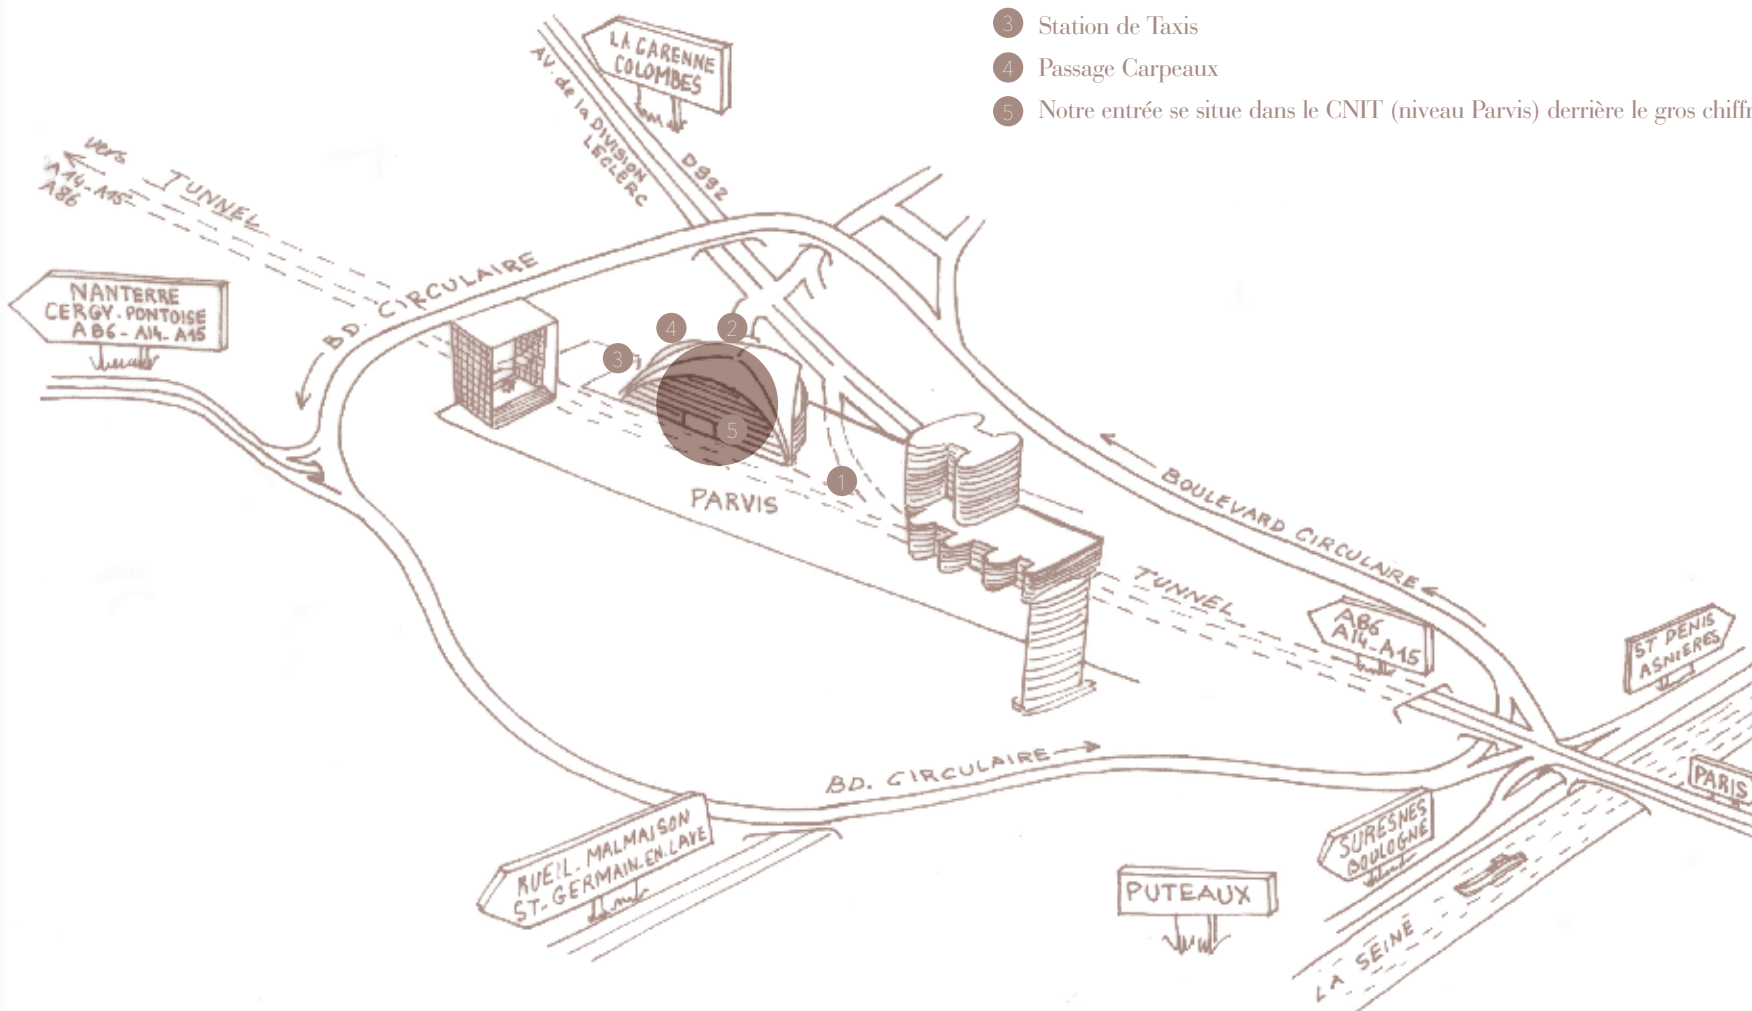

Châteauform' City le Cnit - La Défense

- 1 Sous le tunnel de la Défense, Sortie N° 2 "La Garenne Colombes"
- 2 Entrée Parking public du CNIT
- 3 Station de Taxis
- 4 Passage Carpeaux
- 5 Notre entrée se situe dans le CNIT (niveau Parvis) derrière le gros chiffre "3" rouge

Votre Châteauform' se situe à l'intérieur du centre commercial du CNIT - niveau parvis de la Défense.

L'entrée est au niveau du chiffre "3" rouge à côté de la FNAC.

Prenez l'ascenseur, nous vous attendons au 2ème étage.

Vous venez en...

• Métro et RER

Arrêt la Défense Grande Arche
==> ligne 1, RERA, T2

• Train

Arrêt "La Défense"
Ligne U ==> La Verrière / La Défense
Ligne L ==> St nom la bretèche / St Lazare
Ligne L ==> Versailles Rive droite / St Lazare

• Taxi

Demander la destination CNIT
ou place Carpeaux
Le taxi vous déposera au pied
du CNIT.

• Voiture

Parking public et payant du CNIT :
19, Avenue de la Division Leclerc
92800 Puteaux