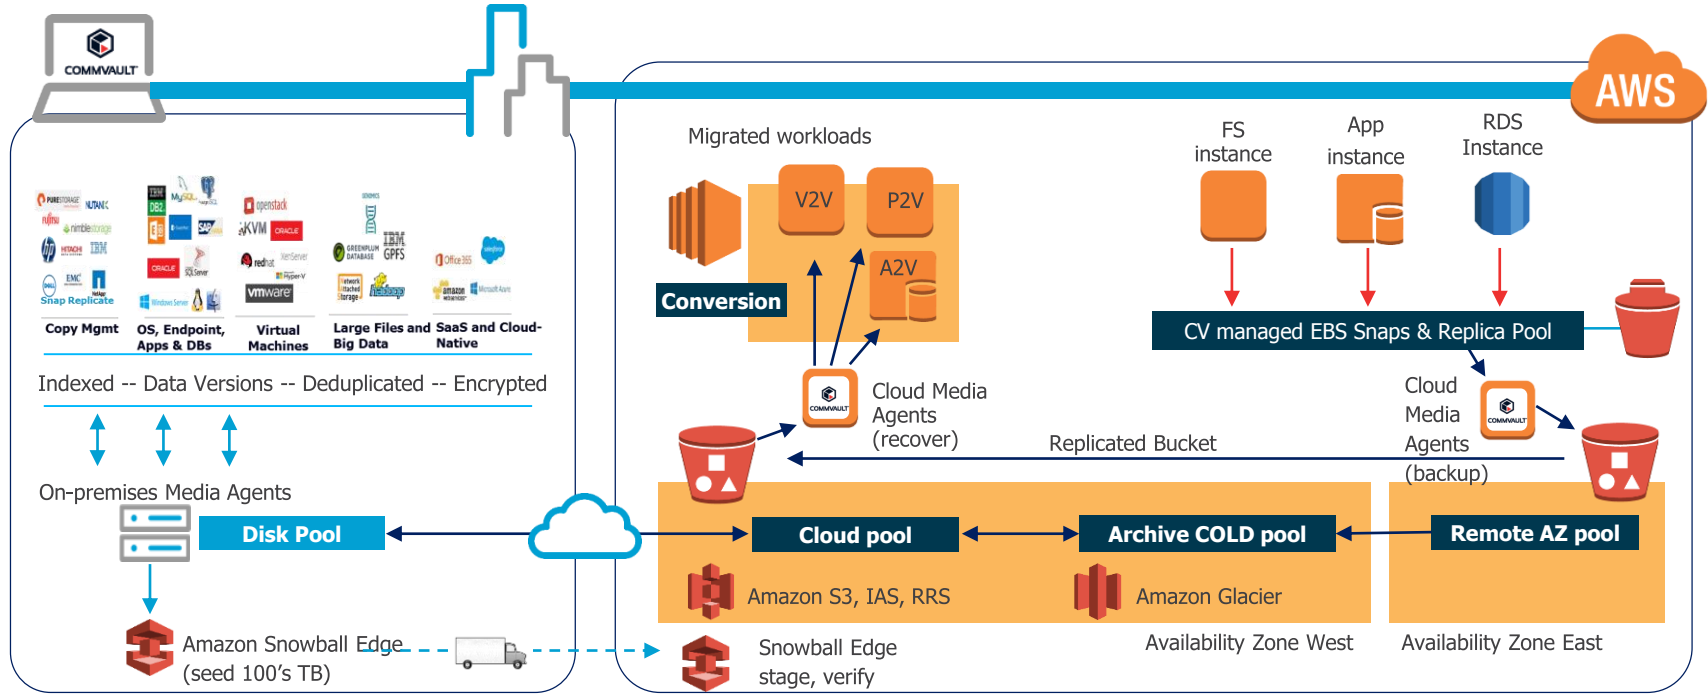

Commvault Single Data Platform

Purpose

- 별도의 H/W 및 Gateway 없이 온프레미스 데이터를 AWS S3, Glacier 스토리지에 백업하여 저장
- H/W 독립적인 컴볼트 s/w 중복제거 제공 및 백업데이터 암호화
- EC2 VM Snap 백업 본으로 VM 전체 복구 부터 File 단위 복구까지 제공
- 온프레미스 및 멀티 클라우드 운영시 컴볼트 단일 솔루션으로 통합 관리

Target Customer / Opportunity

- 온프레미스 데이터를 AWS로 백업 또는 DR을 원하는 고객
- AWS와의 연계 시 비용 절감을 원하는 고객
- VMWARE 사용 고객이 서비스 DR용도로 클라우드와 연계 시 필요
- 클라우드로 서비스 중인 VM 백업을 원하는 고객

Commvault V11 AWS 지원 유형

BACKUP TO CLOUD

BACKUP IN CLOUD

DR TO CLOUD

MIGRATE TO CLOUD

Backup & archive to the cloud	Backup & archive of cloud workloads	Disaster recovery in the cloud	Migration to the cloud
온프레미스 들을 클라우드 스토리지에 백업 및 아카이빙	AWS 및 Azure 자체의 VM 및 마이그레이션된 데이터들을 클라우드 자체내의 클라우드 스토리지에 백업 및 아카이빙	온프레미스 또는 클라우드 운영 데이터를 클라우드 내 스토리지로 복제 및 특정 VM으로 Sync	온프레미스 및 클라우드 프로바이더 간에 안정적인 데이터 및 업무 이동

High data durability – setup within a few clicks

Commvault integrated with AWS Services

Commvault® Software seamless integration with AWS services

Key Benefits

- **S/W 기반이기에** 클라우드 접근을 위한 **H/W 및 Gateway 불필요**
- **Third-party 프로그램 불필요**
- **REST API 기반(암호화, Secure connect 지원)**
- 별도의 **Appliance**가 필요 없이 **S/W 기반의 Source/Target 중복제거 지원**
- 광범위한 **Agent(가상화, DB, O/S Platform)**를 제공하며 클라우드와 온프레미스 환경을 **통합 관리 가능**
- **Data DR** : 온프레미스의 백업 데이터를 **AWS S3, Glacier** 스토리지에 중복제거 하여 저장 가능 하며 **Tiering** 스토리지와 연계 지원
- **서비스 DR** : 가상화 환경(**VMWARE**)의 경우 **Standby/테스트** 용도로 **AWS EC2 VM**에 **Replication** 지원. 서비스 장애시 **AWS** 를 이용한 서비스 연속성 제공.
- **In the Cloud** : **Snap** 기반의 **EC2 VM** 백업 으로 고속의 데이터 보호 기능 제공. **Block** 기반의 중분 백업 지원
- **Migration to the Cloud** : 온프레미스 에서 **AWS**로 업무 전환 시 컴블트 **Workflow** 기능을 활용한 **Migration 자동화(사용자 개입 최소화)**