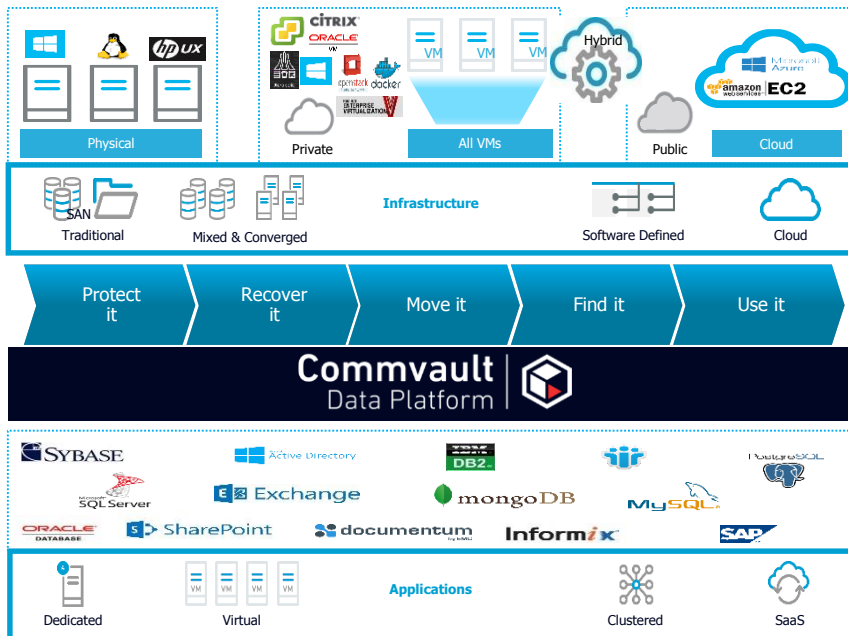

AWS Integration

Commvault를 이용한 온프레미스와 AWS와의 통합 관리 부터 데이터 백업, 복제 등 s/w만으로 온프레미스와 클라우드 간의 유연한 데이터 이동이 가능하며 멀티클라우드 환경에서도 하나의 솔루션으로 통합 관리 가능

Commvault V11

2011-2017년 7년 연속 Gartner 선정 데이터 센터 환경 최고의 백업 및 복구 솔루션

- Forrester Wave, Storage award, CRN partner program, DCIG, Info-Tech research group 등 유수의 기관에서 최고 등급 수상
- 용량단위 라이선스를 통한 에이전트 무제한 정책 제공
- Oracle, MS-SQL, MySQL, MariaDB, Postgresql, Sybase, DB2, SAP HANA, Informix, Exchange, Sharepoint 온라인 백업 지원
- 가상화 빅5 VMware, Hyper-V, Citrix Xen, KVM, Nutanix AHV 온라인 백업 지원
- 스토리지 스냅샷 제어 기능 제공

Commvault Single Data Platform

Purpose

- 별도의 H/W 및 Gateway 없이 온프레미스 데이터를 AWS S3, Glacier 스토리지에 백업하여 저장
- H/W 독립적인 컴볼트 s/w 중복제거 제공 및 백업데이터 암호화
- EC2 VM Snap 백업 본으로 VM 전체 복구 부터 File 단위 복구까지 제공
- 온프레미스 및 멀티 클라우드 운영시 컴볼트 단일 솔루션으로 통합 관리